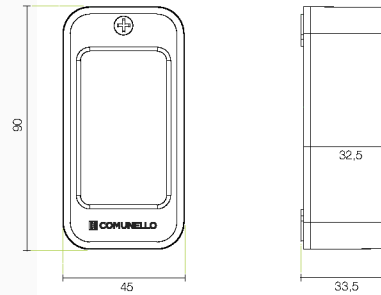

RECEIVER

Ricevitore radio Radio receiver

DIMENSIONS

GENERAL INFORMATION

- Ricevitore bicanale radio / *Dual-channel radio receiver*
- Consente l'attivazione di comandi a distanza di apparecchiature elettriche attraverso uno o più trasmettitori / *Allows the activation of remote control of electrical equipment through one or more transmitters*