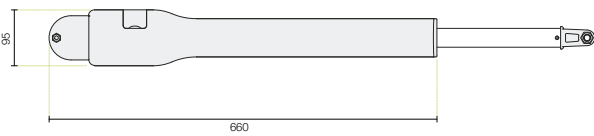

Cancelli ad anta battente | Swing gates

RAM 220 / 300

Attuatori elettromeccanici a pistone telescopici ambidestri per ante a battente fino a 2,2 m e 3 m
Telescopic reversible rod actuator for swing leaves up to 2,2 m and 3 m

OPERATING LIMITS

ARTICLE	PRODUCT CODE	DESCRIPTION
RAM 220 24V	RM220 24V	24V per ante a battente fino a 2,2 m <i>24V for swing leaves up to 2,2 m</i>
RAM 300 24V	RM300 24V	24V per ante a battente fino a 3 m <i>24V for swing leaves up to 3 m</i>
RAM 300 230V	RM300 230V	230V per ante a battente fino a 3 m <i>230V for swing leaves up to 3 m</i>

■ Su richiesta versione con alimentazione 110 VAC / 110 VAC power supply version on demand

TECHNICAL CHARACTERISTICS

Dati elettrici / Electrical information	RAM 220 24V	RAM 300 24 V	RAM 300 230 V
Alimentazione / Power supply	24 VDC	24 VDC	230 VAC
Potenza assorbita / Power consumption	70 W	110 W	280 W
Assorbimento max / Current input	3 A	5 A	1,2 A
Spinta max / Maximum thrust	1500 N	2000 N	1800 N
Spinta nom. / Nominal thrust	500 N	600 N	700 N
Intermittenza di lavoro / Duty cycle	30%	uso intensivo / intensive use	40%
Grado di protezione (IP) / Protection rating (IP)	IP24D	IP24D	IP24D
Classe di isolamento / Insulation class	3 (SELV)	3 (SELV)	1 (messa a terra/earthing)
Temp. di funzionamento / Working temperature	-20°C / +50°C	-20°C / +50°C	-20°C / +50°C
Velocità / Speed	18 mm/s	21 mm/s	16 mm/s
Peso / Weight	7 Kg	7,8 Kg	8,3 Kg

DIMENSIONS

MAX OPENING	X	Y	Z	K 220/300	K 500	WMAX
110°	150	152	77	925	1075	50
90°	170	182	77	885	1035	50

RAM 220 / 300 ACCESSORIES

Centralina / Control unit
QUAD-24V-HP
QUAD-230V-HP

Centralina / Control unit
QUAD-24V-1M
QUAD-230V-1M