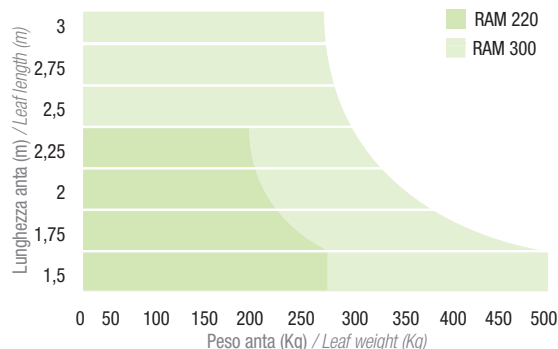

OPERATING LIMITS

ARTICLE	PRODUCT CODE	DESCRIPTION
RAM 220 24V	RM220 24V	24V per ante a battente fino a 2,2 m <i>24V for swing leaves up to 2,2 m</i>
RAM 300 24V	RM300 24V	24V per ante a battente fino a 3 m <i>24V for swing leaves up to 3 m</i>
RAM 300 230V	RM300 230V	230V per ante a battente fino a 3 m <i>230V for swing leaves up to 3 m</i>

■ Su richiesta versione con alimentazione 110 VAC / 110 VAC power supply version on demand

TECHNICAL CHARACTERISTICS

Dati elettrici / Electrical information	RAM 220 24V	RAM 300 24 V	RAM 300 230 V
Alimentazione / Power supply	24 VDC	24 VDC	230 VAC
Potenza assorbita / Power consumption	70 W	110 W	280 W
Assorbimento max / Current input	3 A	5 A	1,2 A
Spinta max / Maximum thrust	1500 N	2000 N	1800 N
Spinta nom. / Nominal thrust	500 N	600 N	700 N
Intermittenza di lavoro / Duty cycle	30%	uso intensivo / intensive use	40%
Grado di protezione (IP) / Protection rating (IP)	IP24D	IP24D	IP24D
Classe di isolamento / Insulation class	3 (SELV)	3 (SELV)	1 (messa a terra/earthing)
Temp. di funzionamento / Working temperature	-20°C / +50°C	-20°C / +50°C	-20°C / +50°C
Velocità / Speed	18 mm/s	21 mm/s	16 mm/s
Peso / Weight	7 Kg	7,8 Kg	8,3 Kg