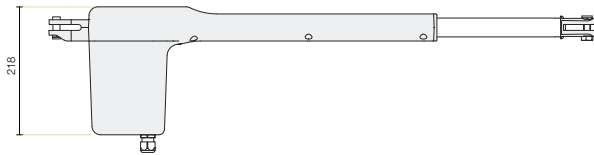

Cancelli ad anta battente | Swing gates

RAM 220 / 300

Attuatori elettromeccanici a pistone telescopici ambidestri per ante a battente fino a 2,2 m e 3 m
Telescopic reversible rod actuator for swing leaves up to 2,2 m and 3 m

OPERATING LIMITS

ARTICLE	PRODUCT CODE	DESCRIPTION
RAM 220 24V	RM220 24V	24V per ante a battente fino a 2,2 m <i>24V for swing leaves up to 2,2 m</i>
RAM 300 24V	RM300 24V	24V per ante a battente fino a 3 m <i>24V for swing leaves up to 3 m</i>
RAM 300 230V	RM300 230V	230V per ante a battente fino a 3 m <i>230V for swing leaves up to 3 m</i>

■ Su richiesta versione con alimentazione 110 VAC / 110 VAC power supply version on demand

TECHNICAL CHARACTERISTICS

Dati elettrici / Electrical information	RAM 220 24V	RAM 300 24 V	RAM 300 230 V
Alimentazione / Power supply	24 VDC	24 VDC	230 VAC
Potenza assorbita / Power consumption	70 W	110 W	280 W
Assorbimento max / Current input	3 A	5 A	1,2 A
Spinta max / Maximum thrust	1500 N	2000 N	1800 N
Spinta nom. / Nominal thrust	500 N	600 N	700 N
Intermittenza di lavoro / Duty cycle	30%	uso intensivo / intensive use	40%
Grado di protezione (IP) / Protection rating (IP)	IP24D	IP24D	IP24D
Classe di isolamento / Insulation class	3 (SELV)	3 (SELV)	1 (messa a terra/earthing)
Temp. di funzionamento / Working temperature	-20°C / +50°C	-20°C / +50°C	-20°C / +50°C
Velocità / Speed	18 mm/s	21 mm/s	16 mm/s
Peso / Weight	7 Kg	7,8 Kg	8,3 Kg

DIMENSIONS

MAX OPENING	X	Y	Z	K 220/300	K 500	WMAX
110°	150	152	77	925	1075	50
90°	170	182	77	885	1035	50

RAM 220 / 300 ACCESSORIES

Centralina / Control unit
QUAD-24V-HP
QUAD-230V-HP

Centralina / Control unit
QUAD-24V-1M
QUAD-230V-1M