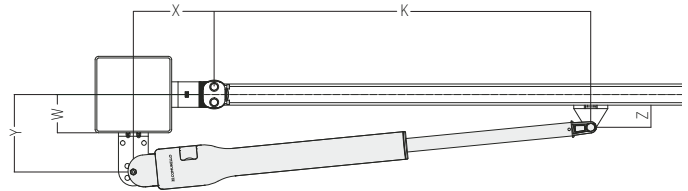

OPERATING LIMITS

ARTICLE	PRODUCT CODE	DESCRIPTION
RAM 220 24V	RM220 24V	24V per ante a battente fino a 2,2 m <i>24V for swing leaves up to 2,2 m</i>
RAM 300 24V	RM300 24V	24V per ante a battente fino a 3 m <i>24V for swing leaves up to 3 m</i>
RAM 300 230V	RM300 230V	230V per ante a battente fino a 3 m <i>230V for swing leaves up to 3 m</i>

■ Su richiesta versione con alimentazione 110 VAC / 110 VAC power supply version on demand

TECHNICAL CHARACTERISTICS

Dati elettrici / Electrical information	RAM 220 24V	RAM 300 24 V	RAM 300 230 V
Alimentazione / Power supply	24 VDC	24 VDC	230 VAC
Potenza assorbita / Power consumption	70 W	110 W	280 W
Assorbimento max / Current input	3 A	5 A	1,2 A
Spinta max / Maximum thrust	1500 N	2000 N	1800 N
Spinta nom. / Nominal thrust	500 N	600 N	700 N
Intermittenza di lavoro / Duty cycle	30%	uso intensivo / intensive use	40%
Grado di protezione (IP) / Protection rating (IP)	IP24D	IP24D	IP24D
Classe di isolamento / Insulation class	3 (SELV)	3 (SELV)	1 (messa a terra/earthing)
Temp. di funzionamento / Working temperature	-20°C / +50°C	-20°C / +50°C	-20°C / +50°C
Velocità / Speed	18 mm/s	21 mm/s	16 mm/s
Peso / Weight	7 Kg	7,8 Kg	8,3 Kg

DIMENSIONS

MAX OPENING	X	Y	Z	K 220/300	K 500	WMAX
110°	150	152	77	925	1075	50
90°	170	182	77	885	1035	50

RAM 220 / 300 ACCESSORIES

Centralina / Control unit
QUAD-24V-HP
QUAD-230V-HP

Centralina / Control unit
QUAD-24V-1M
QUAD-230V-1M