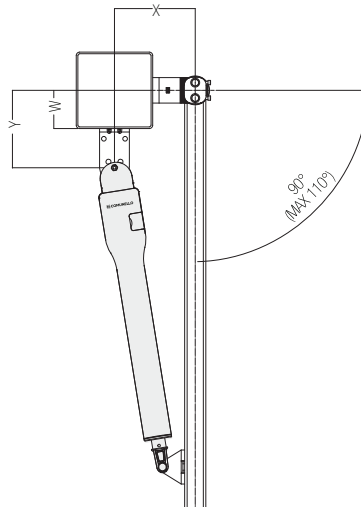

Cancelli ad anta battente | Swing gates

RAM 220 / 300

Attuatori elettromeccanici a pistone telescopici ambidestri per ante a battente fino a 2,2 m e 3 m
Telescopic reversible rod actuator for swing leaves up to 2,2 m and 3 m

OPERATING LIMITS

ARTICLE	PRODUCT CODE	DESCRIPTION
RAM 220 24V	RM220 24V	24V per ante a battente fino a 2,2 m <i>24V for swing leaves up to 2,2 m</i>
RAM 300 24V	RM300 24V	24V per ante a battente fino a 3 m <i>24V for swing leaves up to 3 m</i>
RAM 300 230V	RM300 230V	230V per ante a battente fino a 3 m <i>230V for swing leaves up to 3 m</i>

■ Su richiesta versione con alimentazione 110 VAC / 110 VAC power supply version on demand

TECHNICAL CHARACTERISTICS

Dati elettrici / Electrical information	RAM 220 24V	RAM 300 24 V	RAM 300 230 V
Alimentazione / Power supply	24 VDC	24 VDC	230 VAC
Potenza assorbita / Power consumption	70 W	110 W	280 W
Assorbimento max / Current input	3 A	5 A	1,2 A
Spinta max / Maximum thrust	1500 N	2000 N	1800 N
Spinta nom. / Nominal thrust	500 N	600 N	700 N
Intermittenza di lavoro / Duty cycle	30%	uso intensivo / intensive use	40%
Grado di protezione (IP) / Protection rating (IP)	IP24D	IP24D	IP24D
Classe di isolamento / Insulation class	3 (SELV)	3 (SELV)	1 (messa a terra/earthing)
Temp. di funzionamento / Working temperature	-20°C / +50°C	-20°C / +50°C	-20°C / +50°C
Velocità / Speed	18 mm/s	21 mm/s	16 mm/s
Peso / Weight	7 Kg	7,8 Kg	8,3 Kg

DIMENSIONS

MAX OPENING	X	Y	Z	K 220/300	K 500	WMAX
110°	150	152	77	925	1075	50
90°	170	182	77	885	1035	50

RAM 220 / 300 ACCESSORIES

Centralina / Control unit
QUAD-24V-HP
QUAD-230V-HP

Centralina / Control unit
QUAD-24V-1M
QUAD-230V-1M